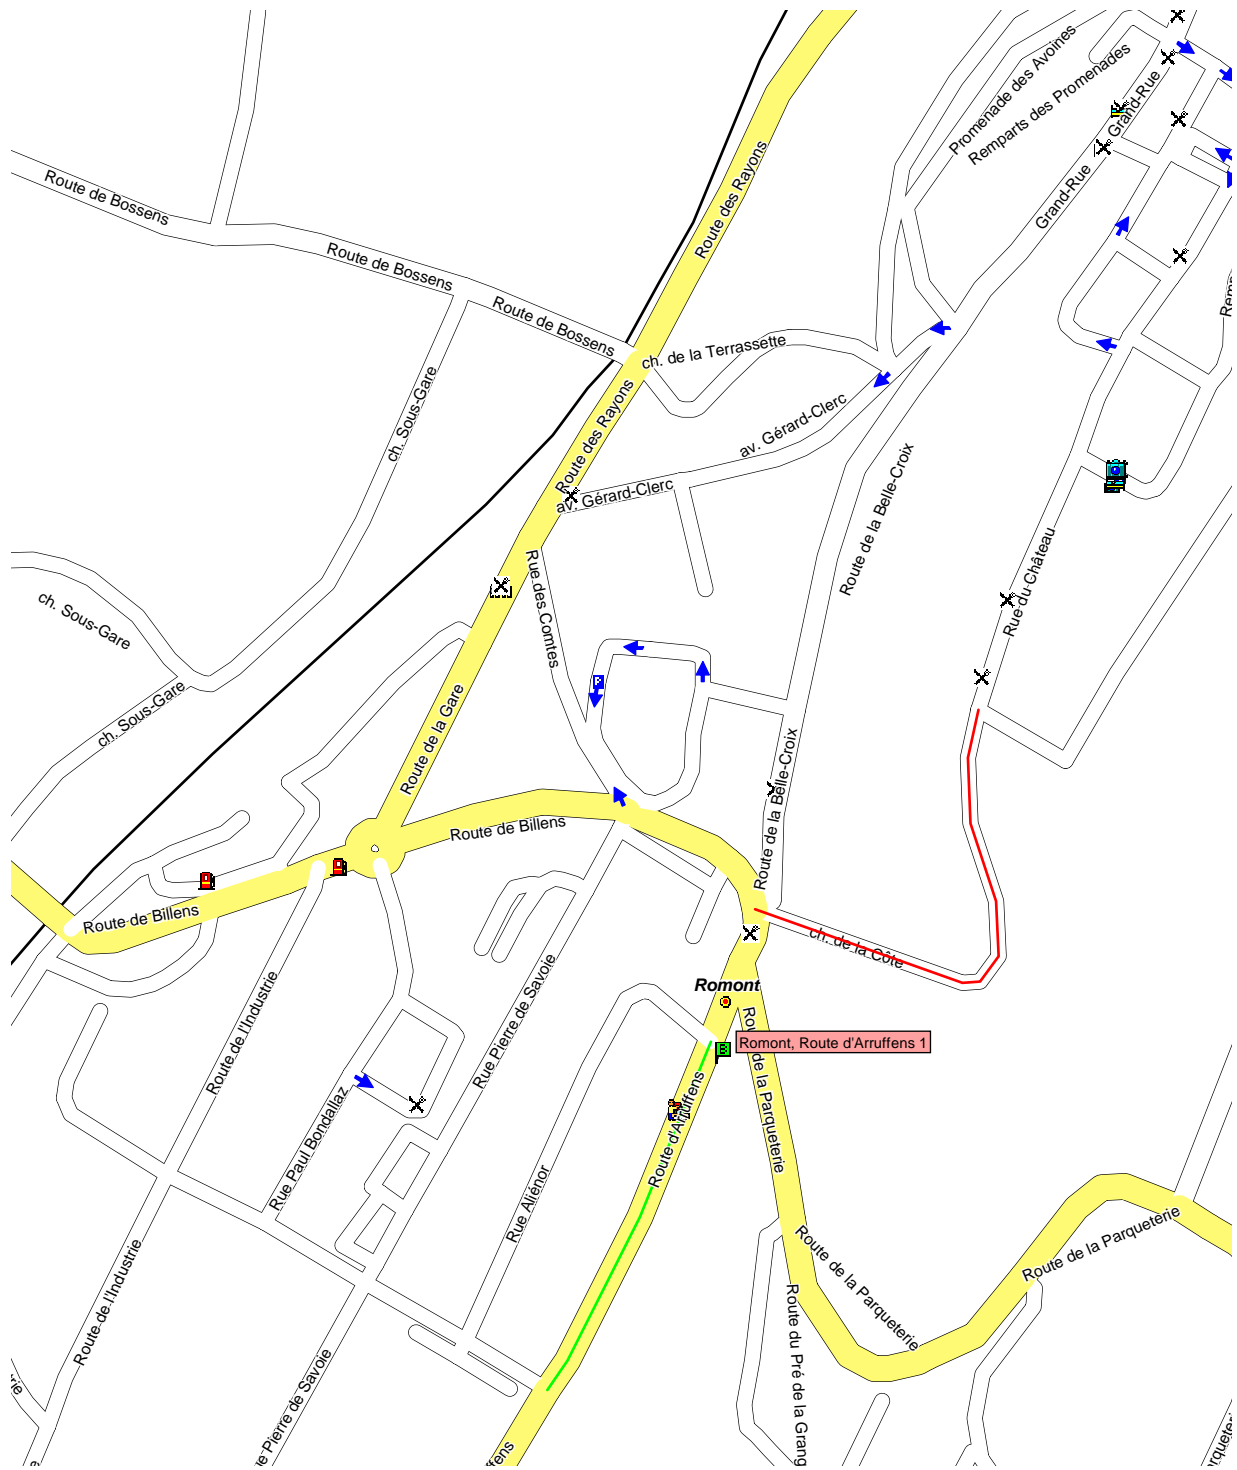

# Directories Swissroute 5/07

Dist.  50 m

Coordonnées Swissgrid de l'extrait de carte  
X: 559398 - 560295 Y: 171001 - 171777

Route  
Départ:

Destination:  
FNX  
rte d'Arruffens 1  
1680 Romont FR  
Tél. \*026 652 12 10

De: CD Directories 5/07 Swisscom Directories SA Directories Swissroute Software: (c) Advanced Concepts AG,  
Provenance des données cartographiques: (c) 2007 NAVTEQ Topographic base: (c) l'Office  
fédéral de topographie Orthophoto: (c) Endoxon AG